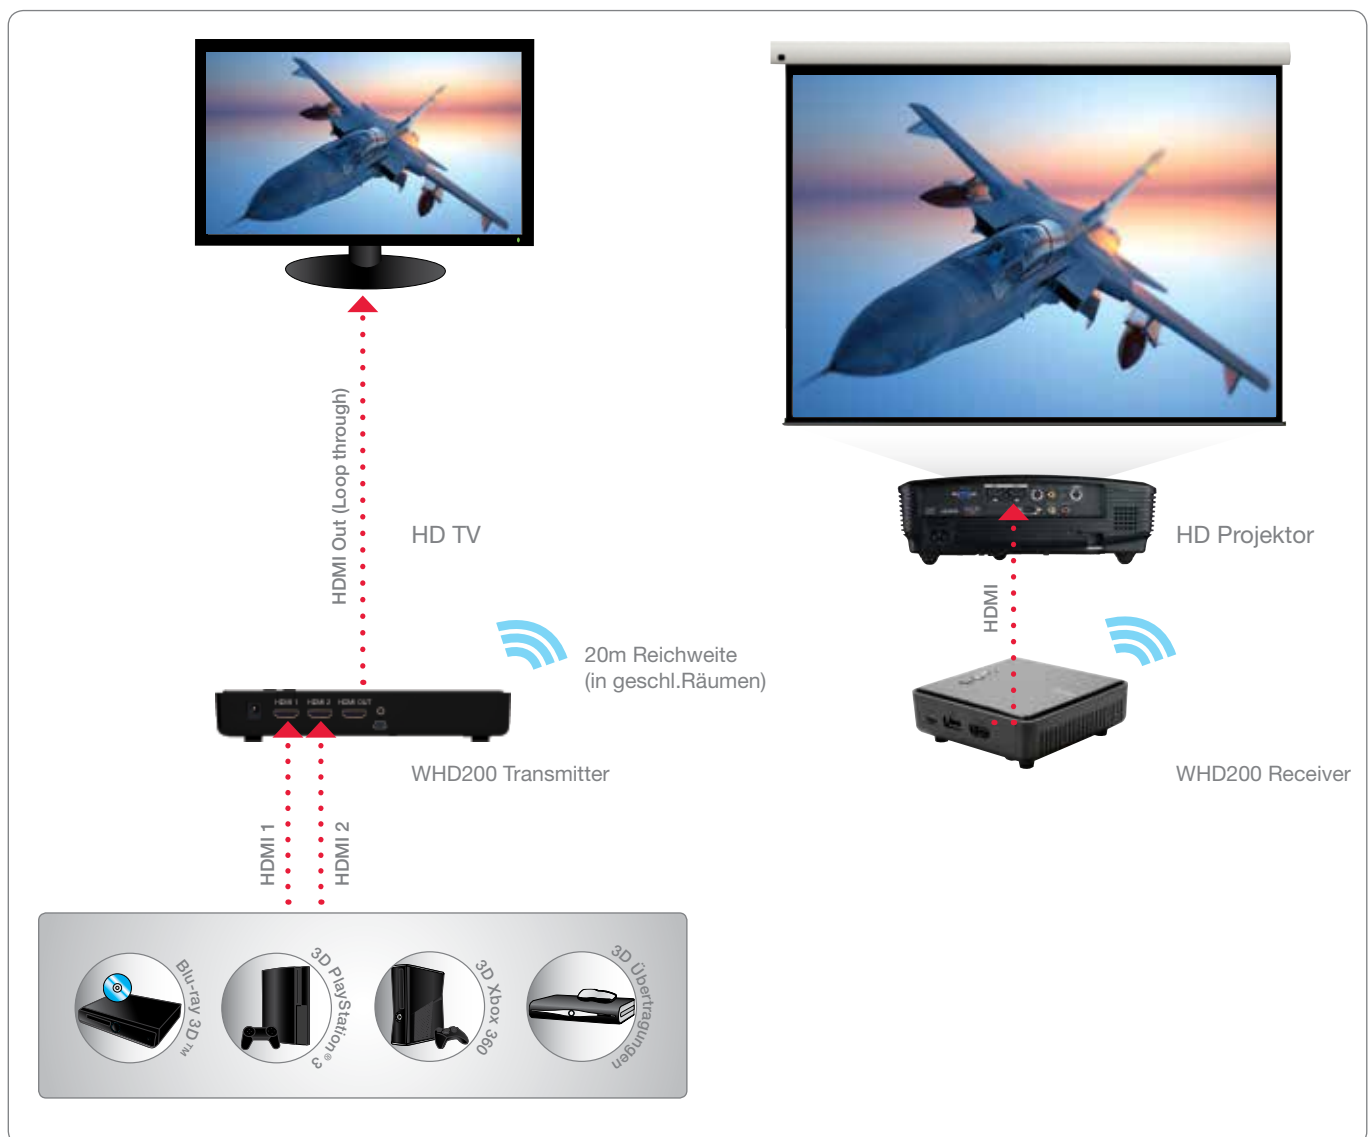

WHD200 SPEZIFIKATIONEN

2D Video Streaming	1080p24, 1080p50, 1080p60 1080i50, 1080i60 720p50, 720p60, 576p, 480p
3D Video Streaming	Frame-pack: 1080p24, 720p50/60 Side-by-Side (halb): 1080i50/60, 720p50/60 Over-Under: 1080p24, 720p50/60
Audio Unterstützung	bis zu 6 Mbps AC-3 und DTS
Reichweite	20 Meter in geschlossenen Räumen- hängt von den jeweiligen Gegebenheiten ab.
System Latenz	Weniger als 1 Meter
Antenne	Omnidirektionale, interne High Performance Antennen
Betriebsfrequenzen	4.9~5.9GHz
Stromversorgung	100~240V AC in, 5V DC out
Betriebstemperatur	0~40 °C
Lieferumfang	Mini-USB Power Adapter, DC Power Adapter, 2x HDMI (1.5m) Kabel, Befestigungs Set, Quick Start Guide, IR Repeater, Fernbedienung

TRANSMITTER

Eingang	2x HDMI (v1.4a 3D Support)
Ausgang	HDMI (v1.4a 3D Support)
Stromversorgung	5V DC via mini-USB
Abmessungen	(BxTxH) 182 x 92 x 31 mm

RECEIVER

Ausgang	HDMI (v1.4a 3D Support)
Stromversorgung	5V DC via mini-USB
Abmessungen	(BxTxH) 95 x 95 x 34 mm

Kompatible Projektoren	Optoma Home Entertainment Projektoren (Bitte besuchen Sie www.optoma.de, um eine Liste aller kompatiblen Modelle zu erhalten).

Kabellos Streamen von **Full HD 1080p 3D** auf Ihren **HD Projektor / HD TV** von Blu-Ray™ /DVD /Konsole

Kompatible Projektoren. Optoma Home Entertainment Projektoren (Bitte besuchen Sie www.optoma.de, um eine Liste aller kompatiblen Modelle zu erhalten).

Optoma Deutschland GmbH
Wiesenstrasse. 21w, 40549 Düsseldorf

www.optoma.de

© 2013 Optoma Europe Ltd. Optoma ist ein eingetragenes Warenzeichen der Optoma Europe Ltd. Alle weiteren hier verwendeten Produkt- und Firmennamen dienen ausschließlich der Identifikation und können Warenzeichen oder eingetragene Warenzeichen der jeweiligen Eigentümer sein. Irrtümer und Auslassungen und Änderungen vorbehalten. Einige Bilder können simuliert sein. Obwohl wir bestrebt sind, authentische Bilder von Produkten bereitzustellen, kann die fotografische Darstellung gelegentlich vom Original-Produkt abweichen. Auf einigen Produktbildern wurde das Optoma Logo digital ergänzt. Optoma behält sich das Recht vor, Produkte oder deren Abbildungen ohne vorherige Ankündigung zu verändern.