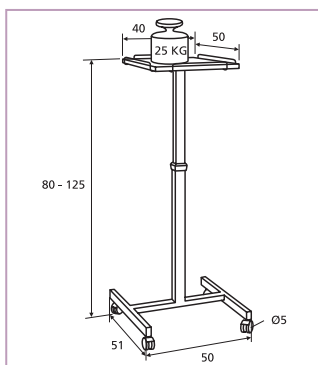

### Eigenschaften

Stabile, mobile Konstruktion mit einer Projektorplatte.

Feste obere Platte mit zusätzlichem Plattenrand zum Schutz des Projektors.

Mittels Sterngriffen höhenverstellbar.

Durch vier Laufrollen einfach zu transportieren.

### Technische Eigenschaften

- ▶ Robuster Stahlrahmen, in Dunkelgrau (RAL 7021) pulverlackiert.
- ▶ Abriebfeste, einfach zu reinigende Ablage(n) in Hellgrau (RAL 7035) mit einem Stoßrand rundum und extra hochgezogenen Kanten.
- ▶ Einfache Montage.

Typ	Dunkelgrauer Rahmen Art-nr.	Netto- gewicht in kg
Solo 8000	11200038	11

▲ Praktischer mobiler Projektionstisch mit einer Ablage, einfach neigbar und höhenverstellbar.

Typ	Dunkelgrauer Rahmen Art-nr.	Netto- gewicht in kg
Solo 9000	11200039	11