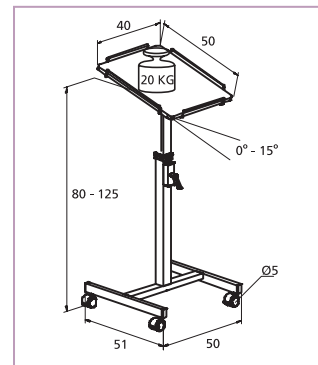

Typ	Dunkelgrauer Rahmen Art-nr.	Netto- gewicht in kg
Solo 8000	11200038	11

▲ Praktischer mobiler Projektionstisch mit einer Ablage, einfach neigbar und höhenverstellbar.

### Eigenschaften

Stabile, mobile Konstruktion mit einer Projektorplatte.

Neigbare obere Platte mit zusätzlichem Plattenrand zum Schutz des Projektors.

Einfache und stufenlose Höhenverstellung.

Durch vier Laufrollen einfach zu transportieren.

### Technische Eigenschaften

- ▶ Robuster Stahlrahmen, in Dunkelgrau (RAL 7021) pulverlackiert.
- ▶ Abriebfeste, einfach zu reinigende Ablage(n) in Hellgrau (RAL 7035) mit einem Stoßrand rundum und extra hochgezogenen Kanten.
- ▶ Einfache Montage.